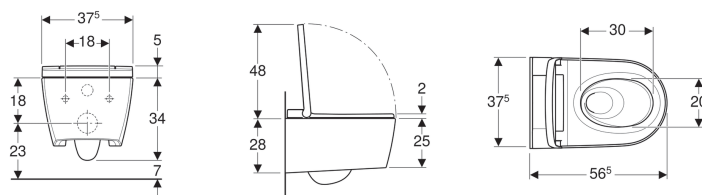

Geberit AquaClean Sela douchetoilet væghængt

Anvendelser

- Til komfortabel anvendelse af WC'et
- Til nænsom rengøring med vand i anal- og vaginalområdet

Egenskaber

- Brugsvandsopvarmning via gennemstrømsvandvarmer
- Analdouche med WhirlSpray-dyseteknologi
- Separat ladydyse i beskyttet hvileposition
- Brusevandstemperatur kan justeres
- Douchestrålens styrke kan justeres i fem trin
- Douchearm kan positioneres i fem trin
- Pulserende stråle (douchearmens automatiske bevægelse frem og tilbage) kan justeres
- Automatisk rengøring af douchedyse før og efter med rent vand
- Afkalkningsprogram
- WC-skål uden skyllekant med TurboFlush-skylleteknik
- Brugeridentifikation
- Toiletsæde og toiletlæg med soft close-mekanisme
- Toiletlæg med SoftOpening
- Aktivisering af orienteringslyset via lysstyrkesensor
- Orienteringslys kan indstilles i syv farver
- Funktioner og egenskaber via fjernbetjening
- Mulighed for programmering af fire brugerprofiler
- Kompatibel med Geberit AquaClean appen
- Vandtilslutning på siden til venstre skjult bag WC-skålen
- Netttilslutning med treleders fleksibel kappeledning, på siden til højre skjult bag WC-skålen
- Vandtilslutning ekstern på siden til venstre med tilbehør mulig
- Netttilslutning ekstern, med stikdåse til højre mulig
- Godkendt iht. (DIN) EN 1717/(DIN) EN 13077

Tekniske data

Beskyttelsesklasse	I
Beskyttelsestype	IPX4
Mærkespænding	230 V AC
Netfrekvens	50 Hz
Effektforbrug	1850 W
Effektforbrug energisparefunktion / ved tilkoblet varmeanlæg	≤ 0.5 W
Vandstrømstryk	0.5–10 bar
Driftstemperatur	5–40 °C
Vandtemperatur indstillingsområde	34–40 °C
Beregnet gennemstrømningsværdi	0.02 l/s
Minimumsvandstrømstryk for beregnet gennemstrømningsværdi	0.5 bar
Douchevarighed	50 s
Maksimal belastning af toiletsæde	150 kg

Leverancens indhold

- Vandtilslutningssæt til Geberit Sigma indbygningscisterne 12 cm og Geberit Omega indbygningscisterne 12 cm, indbygningshøjde 112 cm
- Koblingsmuffe til nettilslutning
- Akustisk isolering
- Afdækning til test
- Afkalkningsmiddel 125 ml
- Rengørings sæt
- Tilslutningssæt til WC, ø 90 mm
- Fjernbetjening med vægholder og batteri CR2032
- Monteringsbeslag

Varenr.	VVS nr.	Overflade / farve	
146.221.11.1	606542100	Alpin-hvid	Ny
146.221.21.1	606542104	Blankforkromet	Ny

Tilbehør

- Vægkontrolpanel til Geberit AquaClean Sela
- Vægkontrolpanel berøringsfrit, til Geberit AquaClean
- Interfacemodul til Geberit AquaClean Mera/Sela