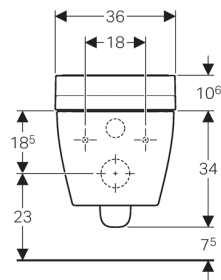

Geberit AquaClean Tuma Comfort douchetoilet, væghængt toilet

NY

Anvendelse

- Til komfortabel og lugtfri brug af WC'et
- Til plejende rengøring med vand i anal- og vaginalområdet

Egenskaber

- Brugsvandsopvarmning via gennemstrømsvandvarmer
- Analdouche med WhirlSpray-dyseteknologi
- Ladydyse i beskyttet hvileposition separat
- Gennemstrømsvandvarmer kan deaktiveres
- Douchearmen med dyse til anal- og vaginalområdet kan køres ud
- Douchestrålens styrke kan justeres i fem trin
- Douchearm kan positioneres i fem trin
- Pulserende stråle (douchearmens automatiske bevægelse frem og tilbage) kan justeres
- Automatisk rengøring af douchedyse før og efter med rent vand
- Afkalkningsprogram
- WC-skål uden skyllekant
- Dybtskyllende WC med smudsafvisende keramikoverflade
- Brugeridentifikation
- Lugtudsugning med keramisk bikagefilter, der kan aktiveres
- Lugtudsugning med efterløbsfunktion
- Føntørrer kan tilkøbes
- Toiletsæde med sædevarme, der opvarmes hurtigt
- Toiletsæde og WC-låg med soft close-funktion
- Toiletlåg med SoftOpening
- Funktioner og egenskaber via fjernbetjening
- Mulighed for programmering af fire brugerprofiler
- Vandtilslutning på siden til venstre skjult bag WC-skålen
- Nettetilslutning med treleders fleksibel kappeledning, på siden til højre skjult bag WC-skålen
- Tilladelse iht. (DIN) EN 1717/(DIN) EN 13077