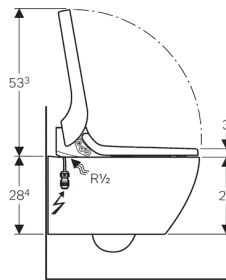

Geberit AquaClean Tuma Comfort douchetoilet, væghængt toilet

NY

Anvendelse

- Til komfortabel og lugtfri brug af WC'et
- Til plejende rengøring med vand i anal- og vaginalområdet

Egenskaber

- Brugsvandsopvarmning via gennemstrømsvandvarmer
- Analdouche med WhirlSpray-dyseteknologi
- Ladydyse i beskyttet hvileposition separat
- Gennemstrømsvandvarmer kan deaktiveres
- Douchearmen med dyse til anal- og vaginalområdet kan køres ud
- Douchestrålens styrke kan justeres i fem trin
- Douchearm kan positioneres i fem trin
- Pulserende stråle (douchearmens automatiske bevægelse frem og tilbage) kan justeres
- Automatisk rengøring af douchedyse før og efter med rent vand
- Afkalkningsprogram
- WC-skål uden skyllekant
- Dybtskyllende WC med smudsafvisende keramikoverflade
- Brugeridentifikation
- Lugtudsugning med keramisk bikagefilter, der kan aktiveres
- Lugtudsugning med efterløbsfunktion
- Føntørrer kan tilkøbes
- Toiletsæde med sædevarme, der opvarmes hurtigt
- Toiletsæde og WC-låg med soft close-funktion
- Toiletlåg med SoftOpening
- Funktioner og egenskaber via fjernbetjening
- Mulighed for programmering af fire brugerprofiler
- Vandtilslutning på siden til venstre skjult bag WC-skålen
- Nettetilslutning med treleders fleksibel kappeledning, på siden til højre skjult bag WC-skålen
- Tilladelse iht. (DIN) EN 1717/(DIN) EN 13077