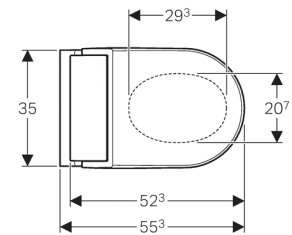

Geberit AquaClean Tuma Comfort douchetoilet, væghængt toilet

NY

Anvendelse

- Til komfortabel og lugtfri brug af WC'et
- Til plejende rengøring med vand i anal- og vaginalområdet

Egenskaber

- Brugsvandsopvarmning via gennemstrømsvandvarmer
- Analdouche med WhirlSpray-dyseteknologi
- Ladydyse i beskyttet hvileposition separat
- Gennemstrømsvandvarmer kan deaktiveres
- Douchearmen med dyse til anal- og vaginalområdet kan køres ud
- Douchestrålens styrke kan justeres i fem trin
- Douchearm kan positioneres i fem trin
- Pulserende stråle (douchearmens automatiske bevægelse frem og tilbage) kan justeres
- Automatisk rengøring af douchedyse før og efter med rent vand
- Afkalkningsprogram
- WC-skål uden skyllekant
- Dybtskyllende WC med smudsafvisende keramikoverflade
- Brugeridentifikation
- Lugtudsugning med keramisk bikagefilter, der kan aktiveres
- Lugtudsugning med efterløbsfunktion
- Føntørrer kan tilkøbes
- Toiletsæde med sædevarme, der opvarmes hurtigt
- Toiletsæde og WC-låg med soft close-funktion
- Toiletlåg med SoftOpening
- Funktioner og egenskaber via fjernbetjening
- Mulighed for programmering af fire brugerprofiler
- Vandtilslutning på siden til venstre skjult bag WC-skålen
- Nettetilslutning med treleders fleksibel kappeledning, på siden til højre skjult bag WC-skålen
- Tilladelse iht. (DIN) EN 1717/(DIN) EN 13077

Tekniske data

Beskyttelsesklasse	I
Beskyttelsestype	IPX4
Mærkespænding	230 V AC
Netfrekvens	50 Hz
Effektforbrug	2000 W
Effektforbrug standby	≤ 0,5 W
Vandstrømstryk	0,5–10 bar
Driftstemperatur	5–40 °C
Vandtemperatur fabriksindstilling	37 °C
Beregnet gennemstrømningsværdi	0,02 l/s
Minimumsvandstrømstryk for beregnet gennemstrømningsværdi	0,5 bar
Douchevarighed	50 s
Maksimal belastning af toiletsæde	150 kg