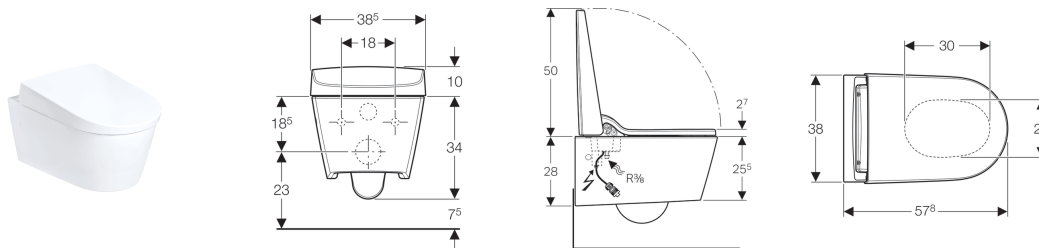

## Geberit AquaClean Sela douchetoilet, væghængt toilet

### Anvendelser

- Til komfortabel anvendelse af WC'et
- Til nænsom rengøring med vand i analområdet

### Egenskaber

- Toiletlæg med SoftOpening
- Toiletsæde og WC-låg med soft close-funktion
- Integreret varmtvandsbeholder
- Varmtvandsbeholderens driftsmåde kan justeres (TIL/FRA/energispårefunktion)
- Brugeridentifikation til brugsvandsopvarmning
- Dybtskyllende WC med smudsafvisende keramikoverflade
- Douchearm med dyse til analområdet, der kan køres ud
- Douchearm kan positioneres i fem trin
- Analdouche med WhirlSpray-dyseteknologi
- Douchestrålens styrke kan justeres i fem trin
- Pulserende stråle (douchearmens automatiske bevægelse frem og tilbage) kan justeres
- Automatisk rengøring af douchedyse før og efter med rent vand
- Vandtilslutning på siden til venstre skjult bag WC-skålen
- Netttilslutning med treleders fleksibel kappeledning, på siden til højre skjult bag WC-skålen
- Vandtilslutning ekstern på siden til venstre med tilbehør mulig
- Netttilslutning ekstern, med stikdåse til højre mulig
- Senest gemte egenskaber gemmes automatisk
- Godkendt iht. (DIN) EN 1717/(DIN) EN 13077

### Leverancens indhold

- Vandtilslutningssæt til Geberit Sigma indbygningscisterne 12 cm og Geberit Omega indbygningscisterne 12 cm, indbygningshøjde 112 cm
- Koblingsmuffe til netttilslutning
- Akustisk isolering
- Blindprop til WC-skål
- Udligningsbuffer til toiletsæde/WC-skål
- Afdækning til test
- Rengøringsæt
- Fjernbetjening med vægholder og batteri CR2032
- Fastgørelsesmateriale