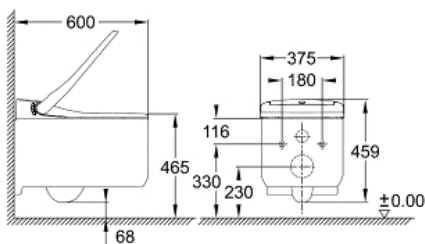

GROHE SENSIA ARENA
Komplet showertoilet system,
væghængt til skjulte toiletcisterner
MODEL # 39354SH0

Pure Freude
an Wasser

GROHE

Product Description:

GROHE SENSIA ARENA

Komplet showertoilet system, væghængt til skjulte toiletcisterner